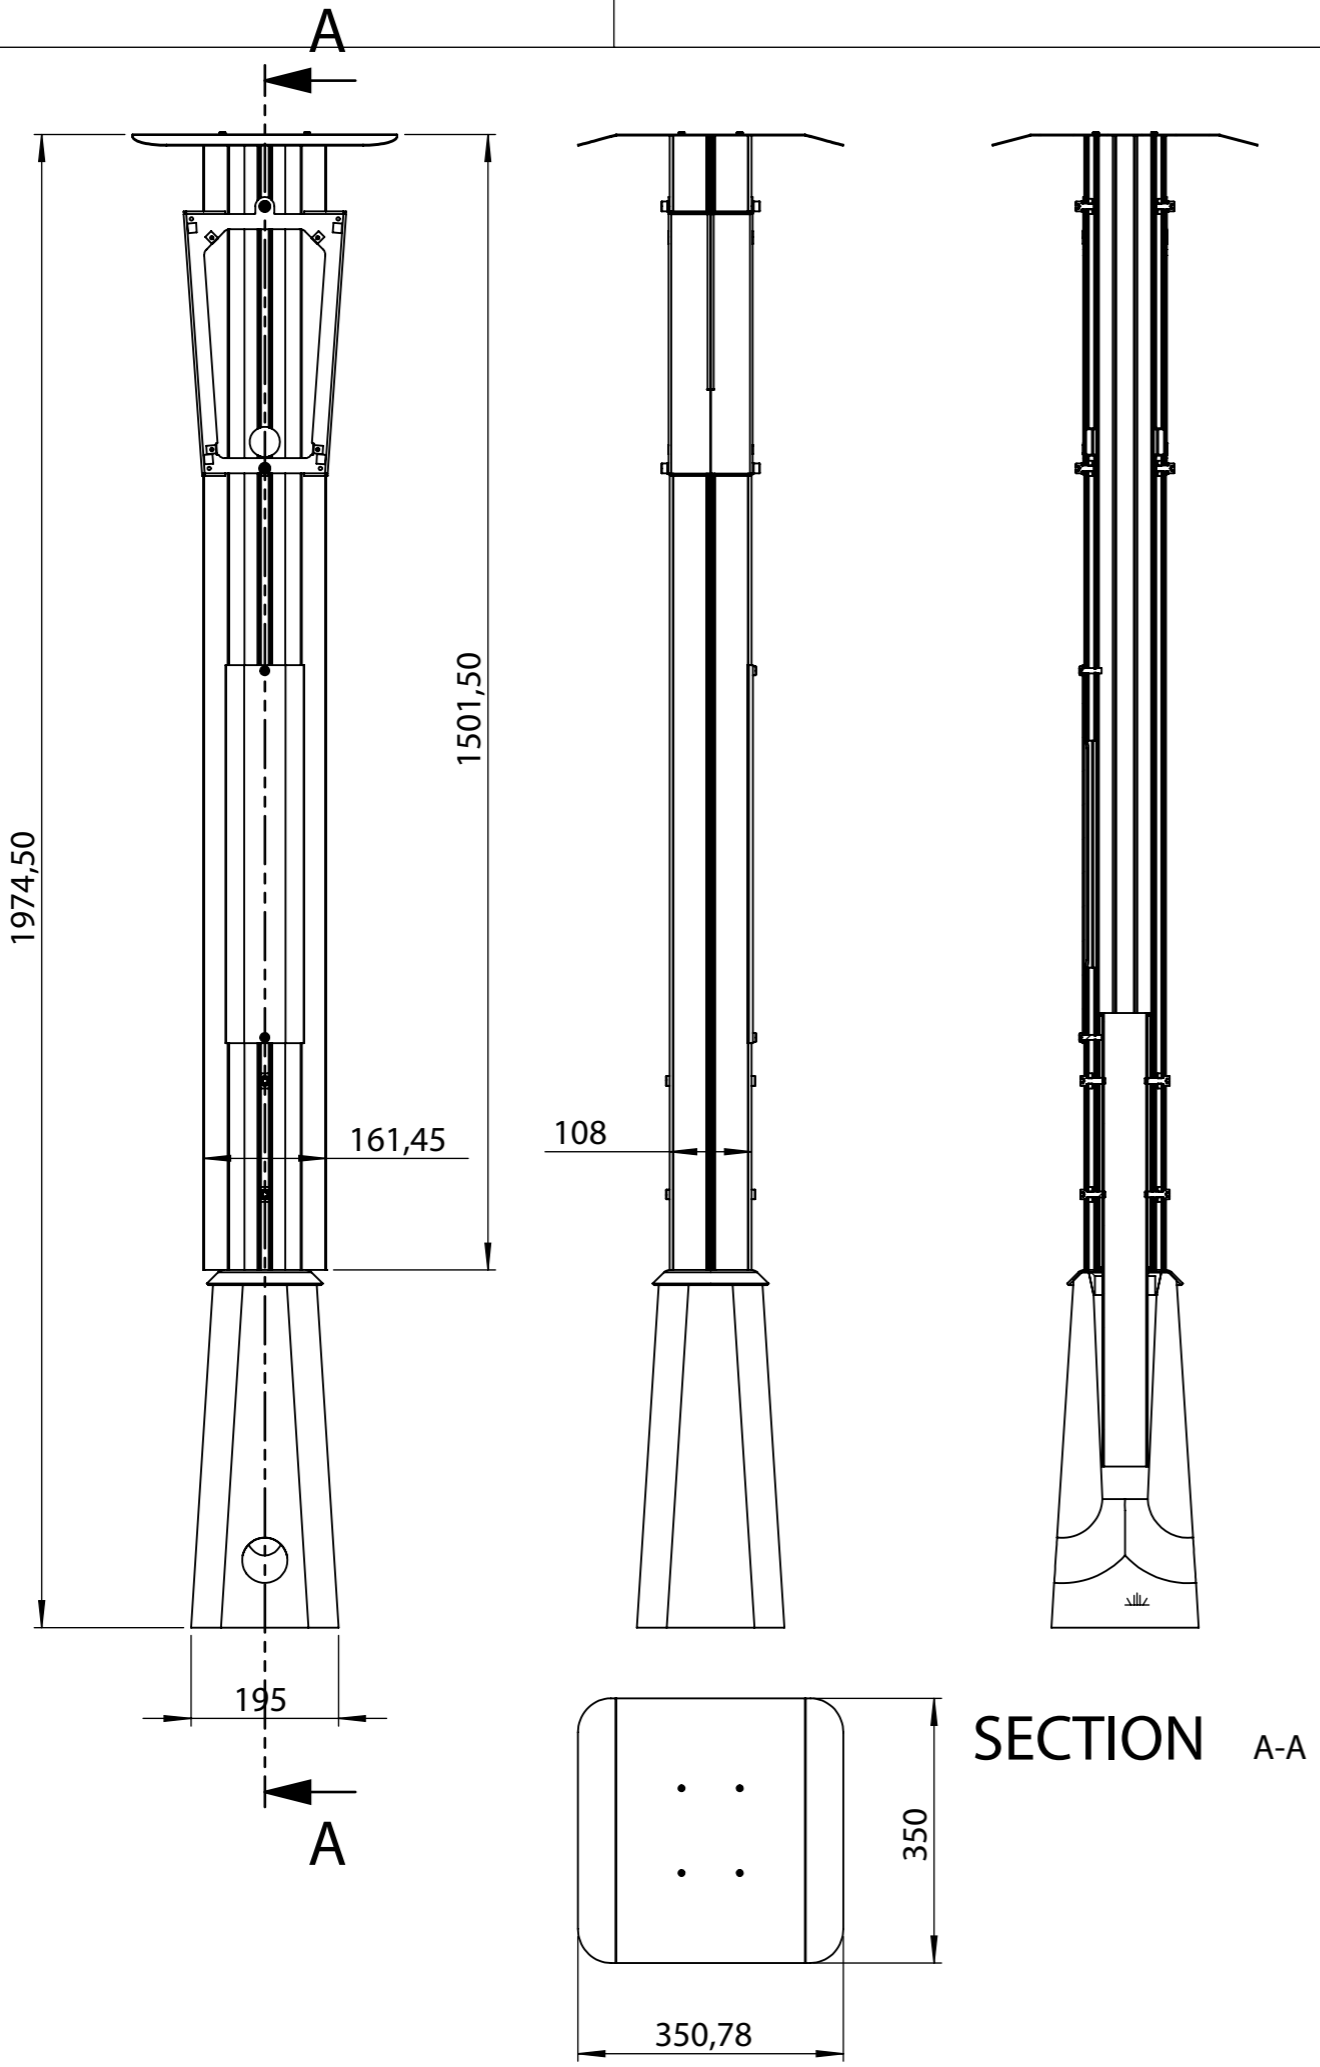

Denna handling får ej utan vårt medgivande kopieras. Den får ej heller delgivas annan eller eljest obehörigen användas. Överträdelse härav beivras med stöd av gällande lag. Zone Systems AB

15	4				M8 X 25	
14	4				M8 X 16	
13	4				8	
12	8	35589	Mutterstycke	Kedja M8		0.00
11	2		Säkerhetsskruv M6	El lucka	M6 X 25 - 4.8	
10	1	35290	El-lucka stolpe	Stortavla SM		0.82
9	4		RTS 4,2 x 16 A4		ST4.2 X 16 - C	
8	1		Lock Bigstolpe	350 x 350		0.49
7	8	36119	Snabbmutter 4,2	Würth 050011667		0.00
6	2		Låda för Zaptec PRO	Laddstolpe PRO		0.29
5	1	36118	Bigstolpe	Laddstolpe		6.36
4	1	36109	Saferoad Tätningshuv 60	300 0060		0.05
3	1	36115	Stolpfot för Big	Laddstolpe		2.58
2	1	36110	Saferoad Låskil 60	301 0061		0.07
1	1	36112	Saferoad Belysningsfundament 60-500	600 505		23.26
POS	QTY.	ArtNo	BENÄMNING	SPECIFIKATION	SPECIFICATIO N	WEIGHT (kg)

DESIGNED DATE	DESIGNED BY	APPROVED DATE	APPROVED BY	SURFACE TREATMENT	GENERAL TOLERANCE	
2021-12-14	CAs	2022-04-28	CAs			
				Laddstolpe RE&GO Zaptec PRO		SCALE 1:10
020-89 93 35 info@reandgo.se Lastköpingsgatan 5 Vadstena				FORM A3	SHEET 1(1)	WEIGHT IN KG 34.29
				DRAWING No.	36120	
				REV.	A	